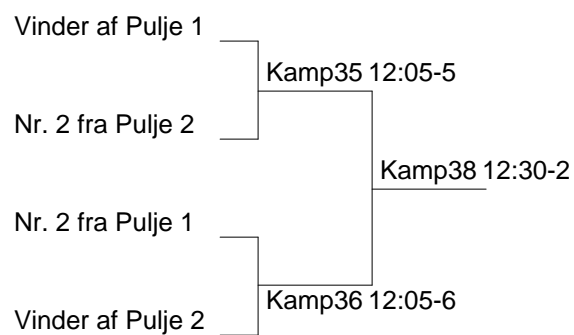

Mixed double Senior B Slutspil 1